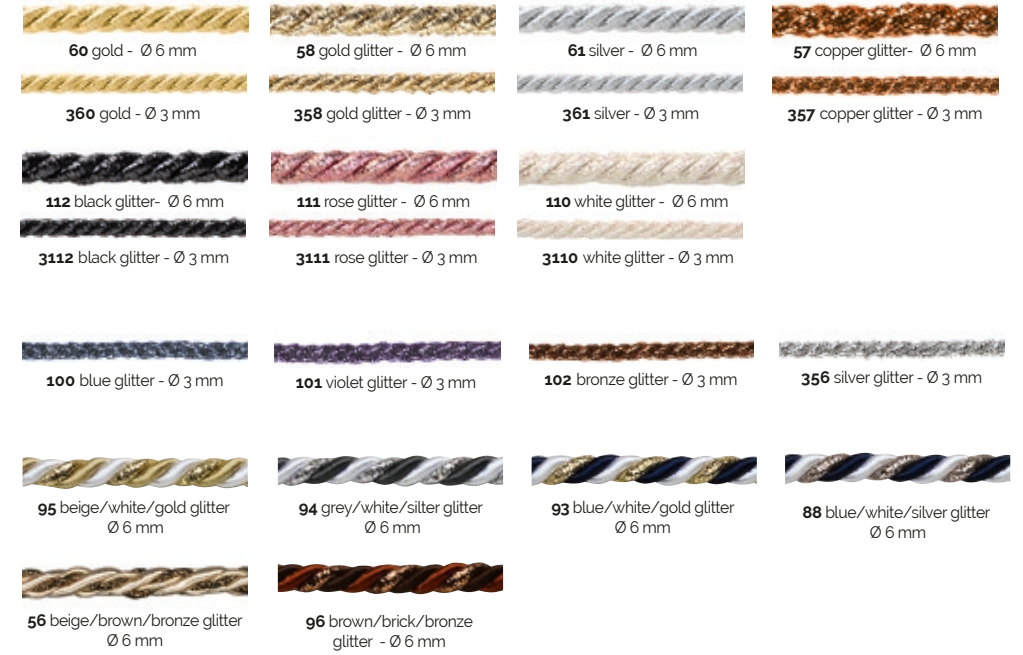

- Cords/tape - corde/fettucce - cordelettes/ruban - Kordeln/Band
- Trimmings - bordi - galons - einfassungen

RUG • COPERTA • COUVERTURE • DECKE

- Cords/tape - corde/fettucce - cordelettes/ruban - Kordeln/Band
- Trimmings - bordi - galons - einfassungen
- Ornaments - ornamento - ornements - Zierkordel

STABLE GUARD • CANCELLETTO • FERMETURE DE BOX • BOXENTÜR

- Cords/tape - corde/fettucce - cordelettes/ruban - Kordeln/Band
- Trimmings - bordi - galons - einfassungen

**CORDS - CORDE - CORDELETTES - KORDELN**

**GLITTER CORDS - CORDE GLITTER - CORDELETTES GLITTER - GLITTER KORDELN**

**BRAIDS - TRECCE - TRESSES - BIESEN**

**PIPING WITH RHINESTONES - CORDONCINO CON STRASS - CORDE AVEC STRASS - KORDEL MIT STRASS**

**TRIMMINGS - BORDI - GALONS - EINFASSUNGEN**

27 black/white

62 red/white/navy blu

23 green/white/red

61 navy blue/white

22 black/red/yellow

1 black

42 grey