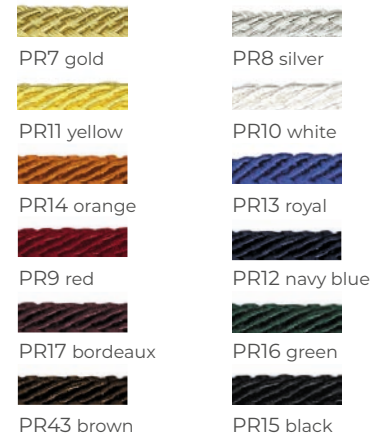

PIPING profilo - bord - biese