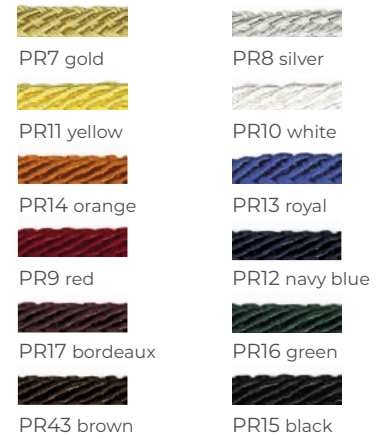

PIPING profilo - bord - biese