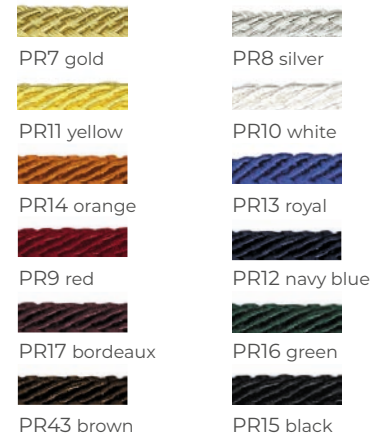

PIPING profilo - bord - biese